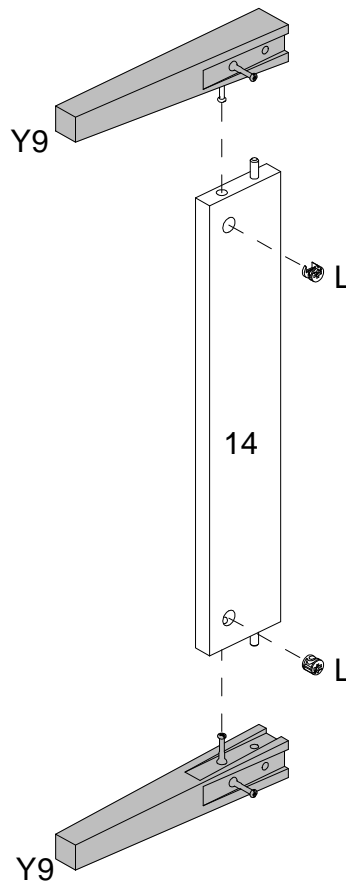

Nº	Measures Inches	Medidas cm	Qty./Qtd.
01	69 1/4 x 17 1/2 x 5/8	176 x 44,5 x 1,5	1
02	26 1/2 x 16 7/8 x 5/8	67,2 x 42,8 x 1,5	1
03	69 1/4 x 17 1/2 x 5/8	176 x 44,5 x 1,5	1
04	10 5/8 x 17 1/2 x 5/8	27 x 45,5 x 1,5	1
05	10 5/8 x 16 7/8 x 5/8	27 x 42,8 x 1,5	1
06	10 5/8 x 16 7/8 x 5/8	27 x 42,8 x 1,5	1
07	10 5/8 x 17 1/2 x 5/8	27 x 45,5 x 1,5	1
08	21 1/8 x 10 3/8 x 5/8	53,5 x 26,3 x 1,5	1
09	21 1/8 x 10 3/8 x 5/8	53,5 x 26,3 x 1,5	1
10	18 x 4 1/2 x 5/8	45,8 x 11,5 x 1,5	2
11	18 5/8 x 13 7/8 x 1/8	47,2 x 35,4 x 0,3	2
12	68 7/8 x 11 3/8 x 1/8	174,8 x 29 x 0,3	1
13	2 3/4 x 66 3/4 x 5/8	7 x 169,4 x 1,5	2
14	2 3/4 x 14 7/8 x 5/8	7 x 37,9 x 1,5	2
90	14 x 4 1/2 x 5/8	35,5 x 11,5 x 1,5	2
91	14 x 4 1/2 x 5/8	35,5 x 11,5 x 1,5	2

## IDENTIFICATION OF ACCESSORIES IDENTIFICAÇÃO DOS ACESSÓRIOS/ IDENTIFICACIÓN DE ACCESORIOS

A1		Glue / Cola / Pegamento	13 g	1
B5		Metalic angle plates / Cantoneira de metal / Suporte de metal	46 mm	2
E		Wooden dowel / Cavilha / Taquete	8x30 mm	36
F1		Wooden dowel / Cavilha / Taquete	6x30 mm	8
i13		Telescopic slide / Corrediça telescópica / Corredera telescópica	350 mm	2
J		Simple minifix screw / Haste minifix simples / Tornillo minifix simple	-	20
K6		Flat head screw / Parafuso chato / Tornillo de cabeza plana	4,5x40 mm	5
L		Drum lock / Tambor minifix / Tambor minifix	12 mm	20
M		Bore patch adhesive / Tapa furo adesivo / Tapones adhesivo	-	5
N		Nail / Prego / Clavo	10x10	38
O		Flat head screw / Parafuso chato / Tornillo de cabeza plana	4,5x45 mm	16
S		Pan head screw / Parafuso panela / Tornillo de pan	3,5x14 mm	24
V1		Central foot / Pé madeira central / Pie central	199 mm	1
Y9		Foot / Pé madeira de canto / Pie	200 mm	4

08

09

ASSEMBLY  
MONTAGEM / ARMADO

10

11

12

13

14

15

16

17

18

19

20

21

22