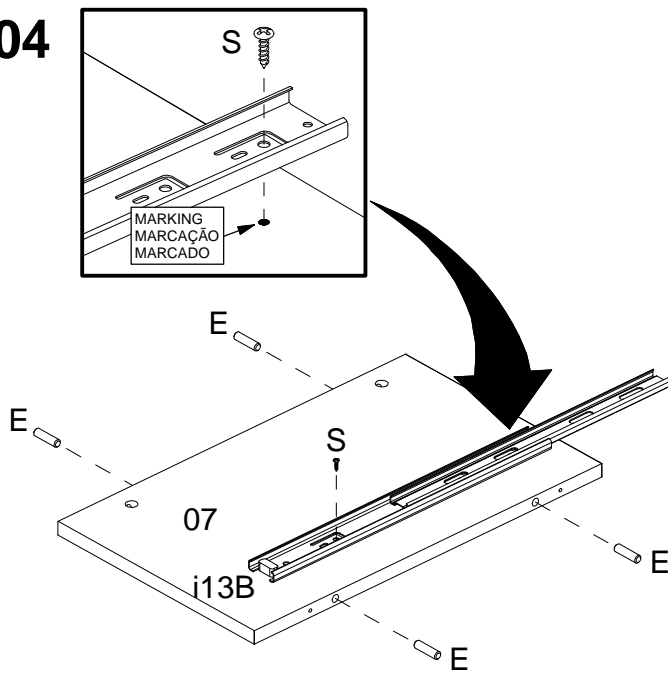

## IDENTIFICATION OF ACCESSORIES IDENTIFICAÇÃO DOS ACESSÓRIOS/ IDENTIFICACIÓN DE ACCESORIOS

A1		Glue / Cola / Pegamento	13 g	1
B5		Metalic angle plates / Cantoneira de metal / Suporte de metal	46 mm	2
E		Wooden dowel / Cavilha / Taquete	8x30 mm	36
F1		Wooden dowel / Cavilha / Taquete	6x30 mm	8
i13		Telescopic slide / Corrediça telescópica / Corredera telescópica	350 mm	2
J		Simple minifix screw / Haste minifix simples / Tornillo minifix simple	-	20
K6		Flat head screw / Parafuso chato / Tornillo de cabeza plana	4,5x40 mm	5
L		Drum lock / Tambor minifix / Tambor minifix	12 mm	20
M		Bore patch adhesive / Tapa furo adesivo / Tapones adhesivo	-	5
N		Nail / Prego / Clavo	10x10	38
O		Flat head screw / Parafuso chato / Tornillo de cabeza plana	4,5x45 mm	16
S		Pan head screw / Parafuso panela / Tornillo de pan	3,5x14 mm	24
V1		Central foot / Pé madeira central / Pie central	199 mm	1
Y9		Foot / Pé madeira de canto / Pie	200 mm	4

PRE-ASSEMBLE  
PRÉ-MONTAGEM / PRE ARMADO

01

02

03

04

05

06

07