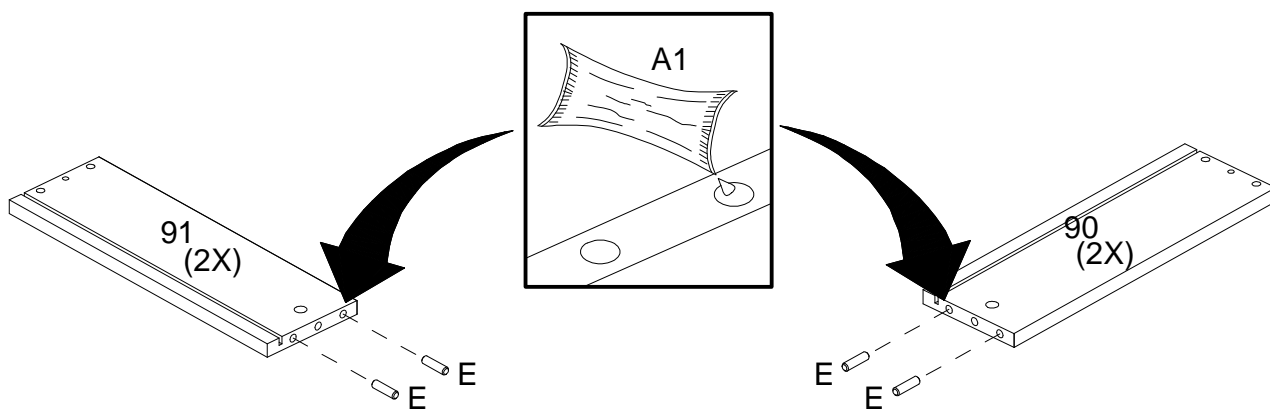

PRE-ASSEMBLE
PRÉ-MONTAGEM / PRE ARMADO

01

02

03