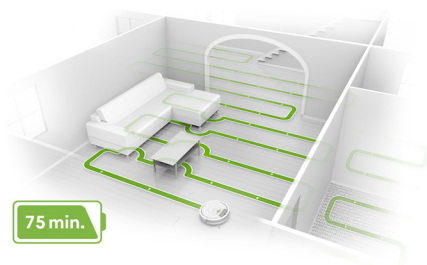

iRobot®

Roomba®

Robot aspirador

Pisos más limpios.
Por toda su casa.
Con solo presionar
un botón.

Roomba® 960

Inteligente

La navegación iAdapt™ 2.0 con localización visual ayuda al Roomba® a desplazarse eficientemente y sin dificultad por todos los niveles de la casa al tiempo que supervisa su posición y se recarga según lo requiera para finalizar el trabajo.*

* Algunas características solo están disponibles en la app iRobot HOME.

Limpio

El sistema de limpieza de tres fases de AeroForce™ ofrece hasta 5 veces más potencia de aire con el motor Gen 2, el cual requiere menos mantenimiento y tiene un rendimiento de limpieza mejorado en alfombras, tapetes y pisos duros.*

Simple: Solo presiona CLEAN (Limpiar)

Limpio: El sistema de limpieza de tres fases con cepillo lateral giratorio recoge con facilidad el polvo, la suciedad, el pelo de mascotas y desechos grandes, como hojuelas de cereal.