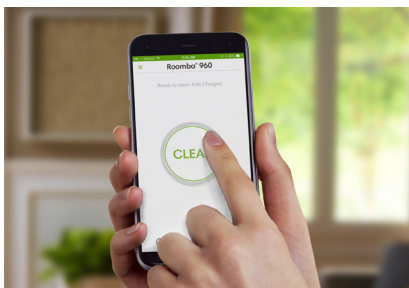

* En comparación con los sistemas AeroVac™ de Roomba® serie 600 y 700

Todos los robots aspiradores Roomba® te ayudan a contrarrestar el desorden diario.

Inteligente: Se desplaza sin problemas bajo los muebles y alrededor del desorden

Simple: Solo presiona CLEAN (Limpiar)

Limpio: El sistema de limpieza de tres fases con cepillo lateral giratorio recoge con facilidad el polvo, la suciedad, el pelo de mascotas y desechos grandes, como hojuelas de cereal.

Características específicas de Roomba® 960:

Limpieza de una planta completa:

- La navegación iAdapt™ 2.0 con localización visual permite a Roomba limpiar todo un nivel de la casa
- Se recarga y reinicia hasta finalizar el trabajo
- Navega sin problemas bajo los muebles y alrededor del desorden
- Evita las escaleras y otros desniveles

App iRobot HOME:

- Conéctate para limpiar desde cualquier lugar
- Programa para limpiar hasta 7 veces por semana
- Selecciona preferencias de limpieza personalizadas
- Monitoreo e informe de estado
- Soporte desde la aplicación