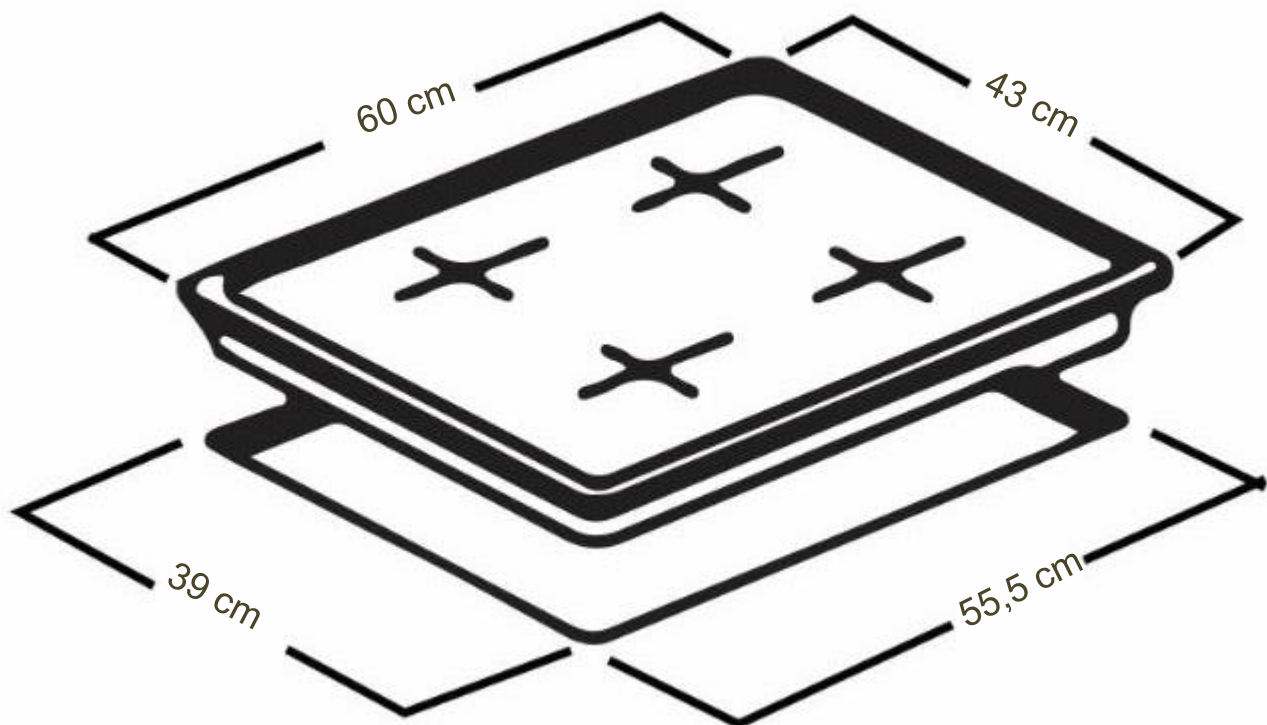

Ficha técnica de producto

Especificaciones

Producto: Cubierta de empotrar

Nomenclatura: CMG6044KM-0CON

EAN: 7861032319385

Capacidad: 60 cm x 43 cm

Color: Inoxidable

Principales beneficios

- Fácil manipulación, encendido electrónico por botón, no se corre el riesgo de quemarse.
- Quemadores multitamaño: Se ajustan a las diferentes tipos de ollas y recipiente, lo que ahorra gas.

Cuando tu hogar funciona,
todo funciona.

mabe