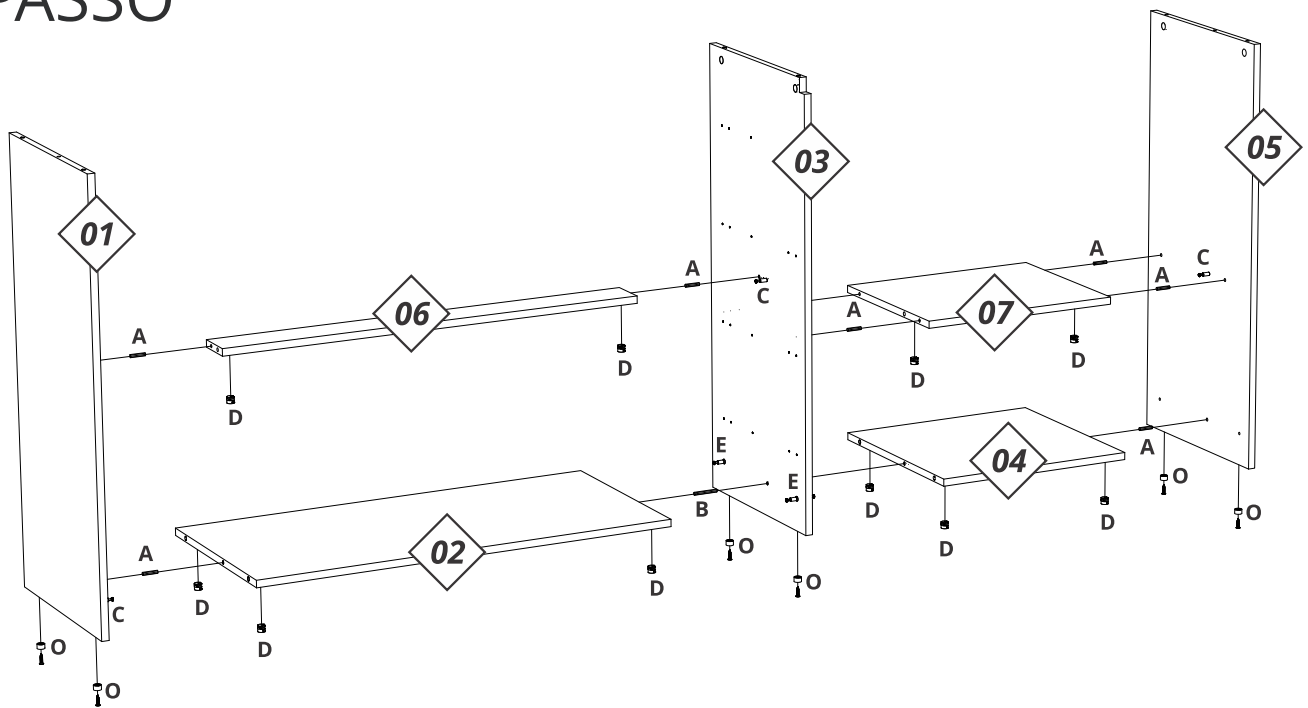

PEÇAS

1º PASSO

INSTRUÇÕES

INSTRUCCIONES