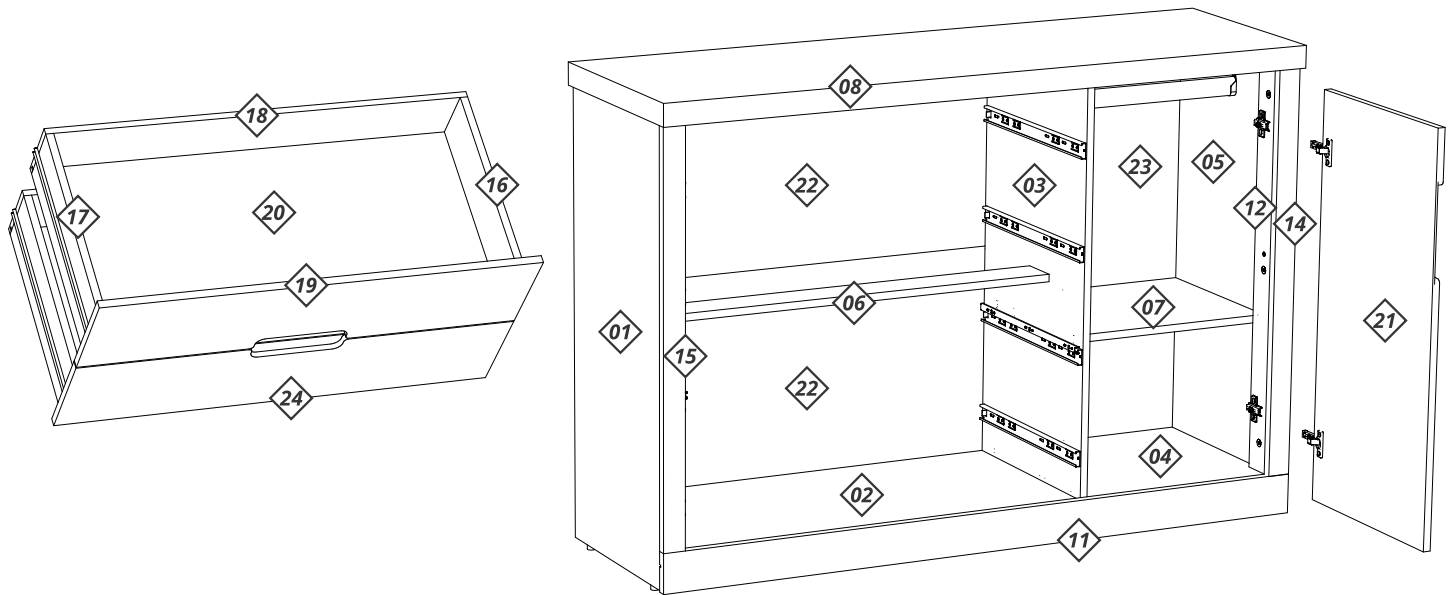

PEÇAS

1º PASSO

INSTRUÇÕES

INSTRUCCIONES