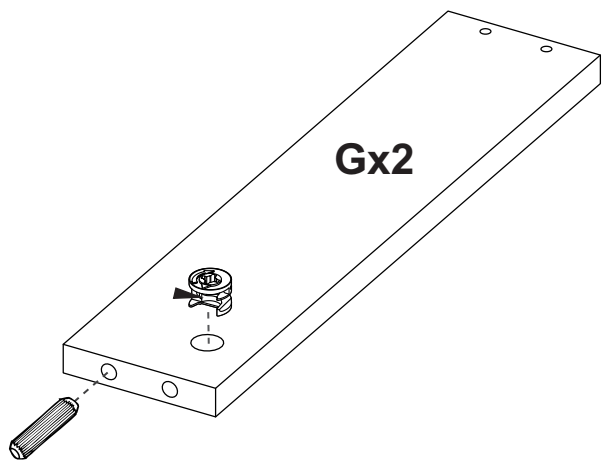

x8
Puntillas
Nails

x2
Riel
(Incluye Tornillos)
Full Overlay Hinge
(Includes Screws)

x8
Tornillo
Ensamble 2"
Drywall
Screw 2"

x6
Deslizador
Nail on Glide

x6
Tornillo
Ensamble 1 1/4"
Drywall
Screw 1 1/4"

11

12

Gire para apretar.
Rotate to tighten.

PIEZAS DE ARMADO
ASSEMBLY PARTS

A - x1	F - x1	K - x1
B - x1	G - x2	L - x1
C - x1	H - x2	M - x1
D - x1	I - x2	N - x1
E - x1	J - x2	

CARGAS MÁXIMAS SUGERIDAS MAX SUGGESTED LOADS