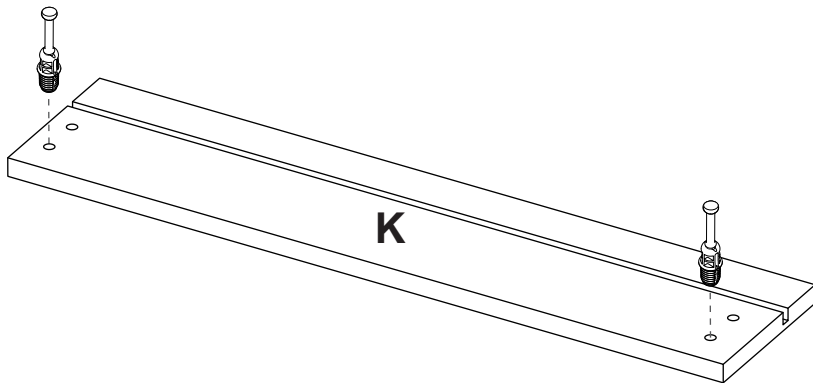

2

18

x2

1

Gire para apretar.
Rotate to tighten.

15 x2

Tornillo Ensamble 2"
Drywall Screw 2"

16