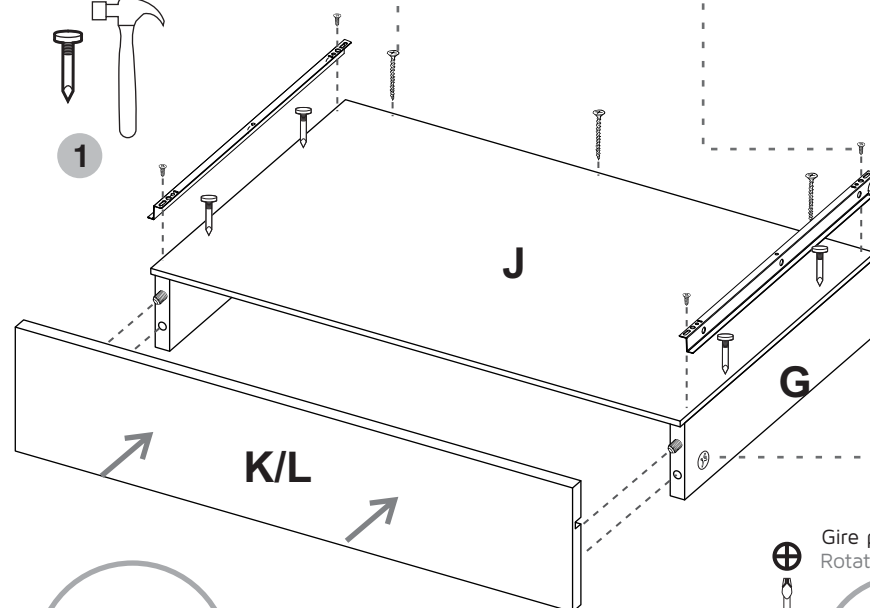

2

18

x2

1

Gire para apretar.
Rotate to tighten.

15 x2

Tornillo Ensamble 2"
Drywall Screw 2"

16