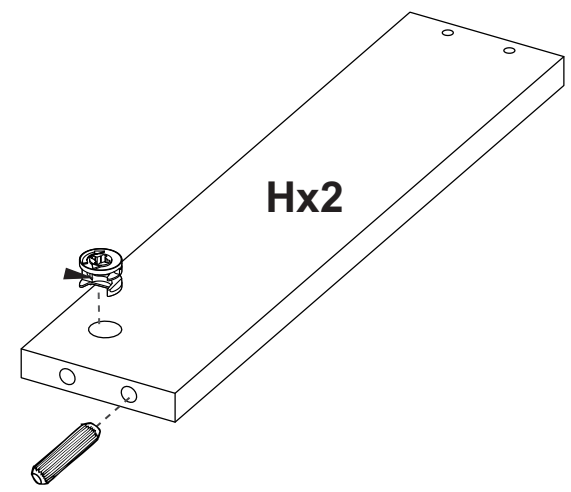

x8
Puntillas
Nails

x2
Riel
(Incluye Tornillos)
Full Overlay Hinge
(Includes Screws)

x8
Tornillo
Ensamble 2"
Drywall
Screw 2"

x6
Deslizador
Nail on Glide

x6
Tornillo
Ensamble 1 1/4"
Drywall
Screw 1 1/4"

11

12