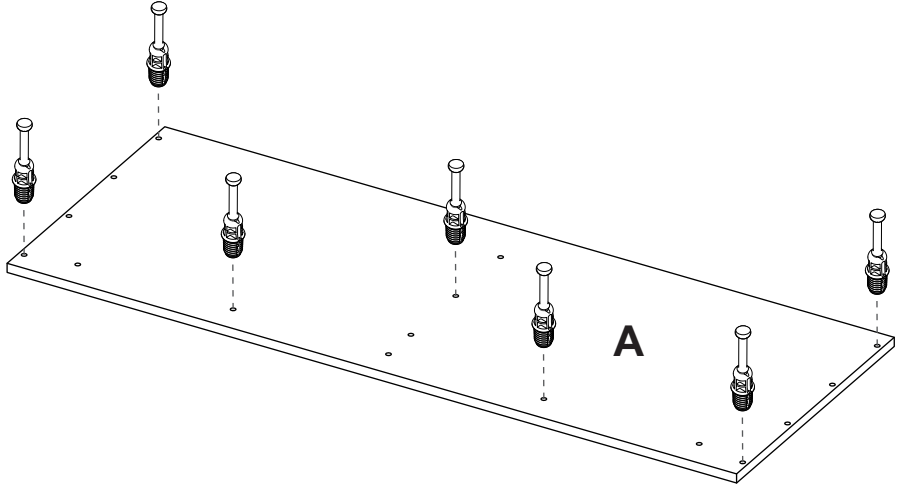

x8
Puntillas
Nails

x2
Riel
(Incluye Tornillos)
Full Overlay Hinge
(Includes Screws)

x8
Tornillo
Ensamble 2"
Drywall
Screw 2"

x6
Deslizador
Nail on Glide

x6
Tornillo
Ensamble 1 1/4"
Drywall
Screw 1 1/4"

11

12

Gire para apretar.
Rotate to tighten.

PIEZAS DE ARMADO
ASSEMBLY PARTS

A - x1	F - x1	K - x1
B - x1	G - x2	L - x1
C - x1	H - x2	M - x1
D - x1	I - x2	N - x1
E - x1	J - x2	

CARGAS MÁXIMAS SUGERIDAS MAX SUGGESTED LOADS